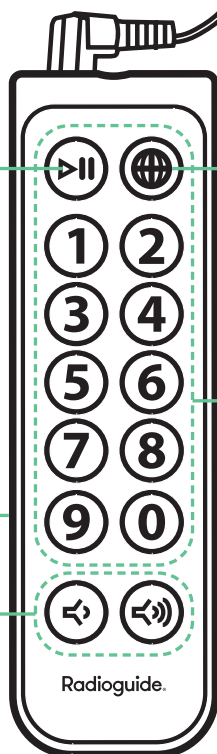

# АУДИОГИД AG-11

РУКОВОДСТВО  
ПОЛЬЗОВАТЕЛЯ

**1** Для включения/выключения нажмите и удерживайте кнопку в течении двух секунд. Аудиогид включен, если горит зеленый светодиод.

**2** Нажмите кнопку (без удерживания) для паузы или начала воспроизведения экскурсии.

**3** Слот для зарядного устройства.

**4** Кнопки регулирования громкости.

**5** Кнопка выбора языка

**6** Выберите номер объекта с помощью кнопок с цифрами и прослушайте информацию о нем. Воспроизведение начнется автоматически через одну секунду.